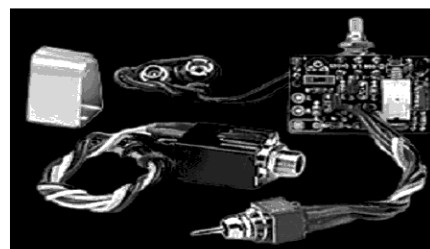

1 017 zł

Preamp EQ+Mixer do Double Barrel idealny na scenę

Dual Sorce System

DS120

System do Git.Akust. Super Profesjonalny Preamp, EQ, Mixer + Remote Control + Mic.Poj.+ Przetw.Robbon Tape + Gniazdo.

Nie wymaga kaleczenia instrumentu!!!!!!

AcousticTimbre System

System do Git.Akust. Super Profesjonalny Cechy jak wyżej ale montowany w boku gitary

AT120

1 604 zł

1 399 zł

X-Bridge

Przetwornik piezo aktywny w mostku Stratocastera

X-Bridge

881 zł

CTRL-X

Preamp Mixer do X-Bridge i przstawek magnetycznych Pozwala połączyć razem układ Strata z Pizzo

CTRL-X

608 zł